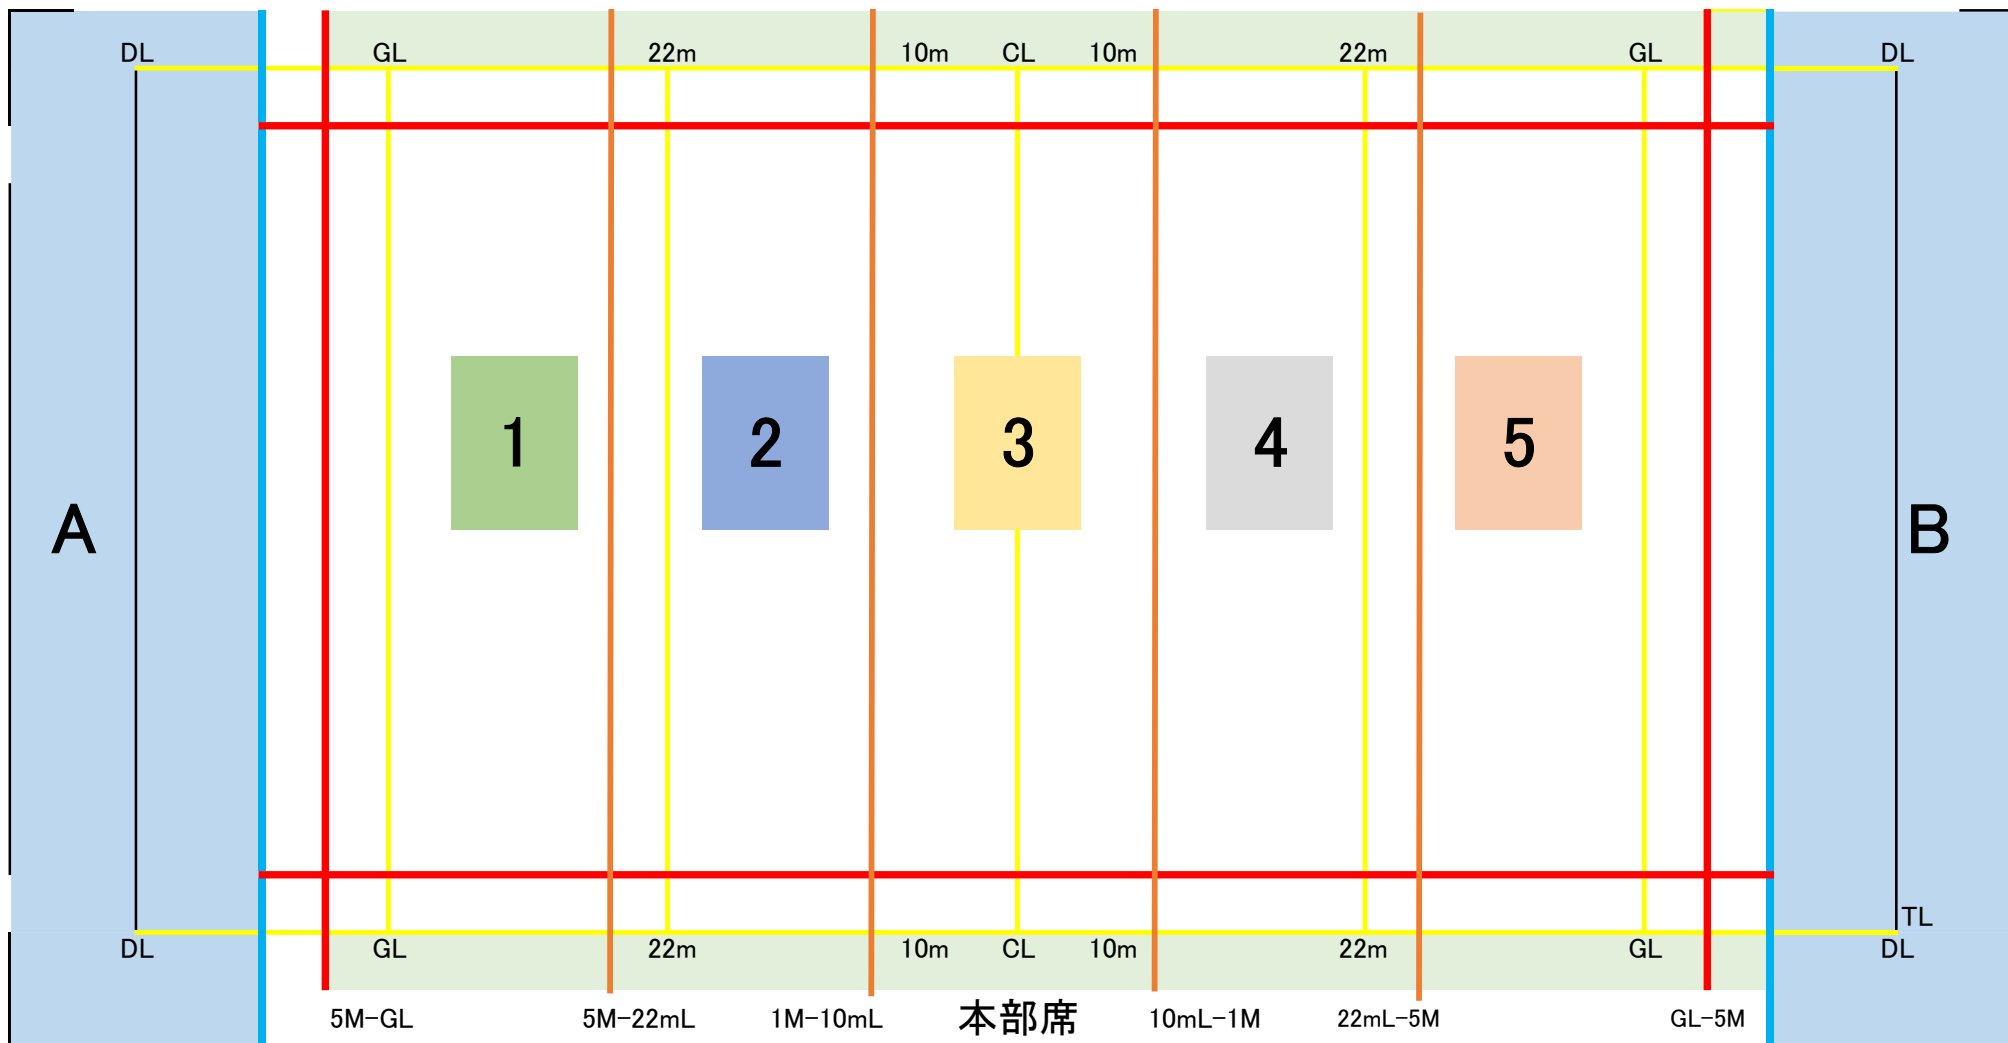

スタンド側

1・2・3コートアップ場(次のゲームチーム)

4・5コートアップ場(次のゲームチーム)

チームのゲーム待機場所