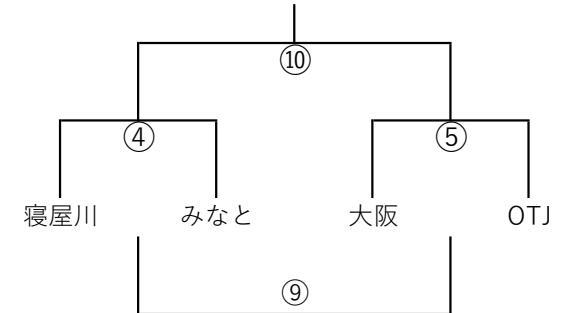

2020年度ドコモショップ組み合わせ10/7・8

7日A

	大工大	合同A	摂津
大工大		①	⑥
合同A			⑪
摂津			

7日B

	布施	枚方	高槻
布施		②	⑦
枚方			⑫
高槻			

7日D

7日C

	生野	八尾	茨木
生野		③	⑧
八尾			⑬
茨木			