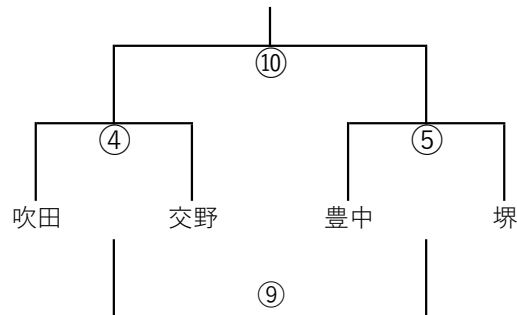

生野	八尾	茨木
生野		③	⑧
八尾			⑬
茨木			

	東淀川	大阪中央	南大塚
東淀川		①	⑥
大阪中央			⑪
南大塚			

8日H

8日F