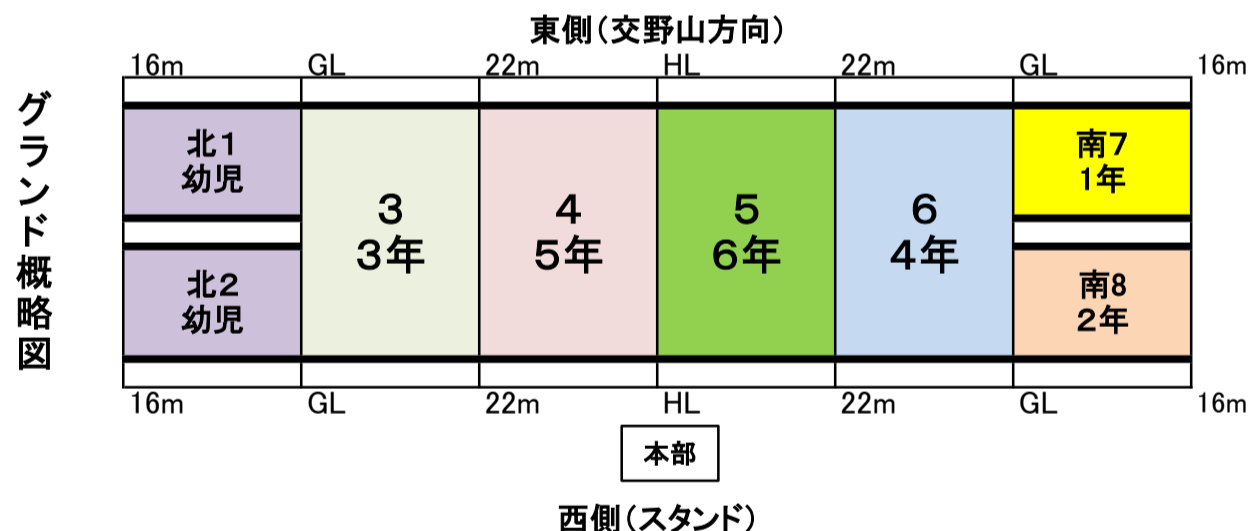

タイムテーブル

HL

時間		←GL	←22m	22m→	GL→				
7:00	各スクールの駐車場係集合(車の整理)								
7:30	各スクールの設営係集合(会場の設営) 開場8:00 アップ開始8:30~								
8:15	本部にて代表者ミーティング(各スクールのコーチ、レフリーは集合)								
	グラウンド配置								
		北1 (幼児)	北2 (幼児)	3 (3年)	4 (5年)	5 (6年)	6 (4年)	南7 (1年)	南8 (2年)
①	9:00	幼① 寝屋 枚方A-OTJ	1年② 枚方B 交野B-生駒	3年① 生駒 枚方A-寝屋A	5年① 生駒 枚方A-OTJ	6年① 守口 暇-枚方B	4年① 寝屋C OTJ-生駒B	1年① 交野B 枚方B-守口A	2年① 交野 寝屋B-枚方B
	9:18								
②	9:20	幼② 暇 枚方B-守口		3年② OTJ 寝屋B-枚方B	5年② 守口 枚方B-寝屋B	6年② 寝屋B 生駒-枚方C	4年② 守口 枚方A-暇	1年③ 枚方C 守口B-OTJ	2年② 暇 OTJ-生駒B
	9:38								
③	9:40	幼③ 生駒 枚方C-交野	1年⑤ 枚方A 暇-交野A	3年③ 暇 守口-交野	5年③ 交野 暇-寝屋A	6年③ 交野 OTJ-枚方A	4年③ 枚方A 守口-寝屋A	1年④ 交野A 枚方A-寝屋	2年③ 生駒A 寝屋A-枚方A
	9:58								
④	10:00	幼④ 枚方A OTJ-寝屋		3年④ 枚方A 寝屋A-生駒	5年④ 枚方A OTJ-生駒	6年④ 枚方A 交野-寝屋A	4年④ 交野 枚方B-寝屋B	1年⑥ 守口 OTJ-枚方C	2年④ 寝屋A 生駒A-守口
	10:18								
⑤	10:20	幼⑤ 枚方B 守口-暇	1年⑧ 守口A ①負-②負	3年⑤ 寝屋B 枚方B-OTJ	5年⑤ 枚方B 寝屋B-守口	6年⑤ 枚方B 暇-守口	4年⑤ 寝屋B 交野-生駒A	1年⑦ 生駒 ①勝-②勝	2年⑤ 寝屋B 枚方B-交野
	10:38								
⑥	10:40	幼⑥ 枚方C 交野-生駒		3年⑥ 守口 交野-暇	5年⑥ 暇 寝屋A-交野	6年⑥ 枚方C 生駒-寝屋B	4年⑥ OTJ 生駒B-寝屋C	1年⑨ OTJ 守口B-枚方C	2年⑥ OTJ 生駒B-暇
	10:58								
⑦	11:00	幼⑦ OTJ 枚方A-寝屋	1年⑪ 暇 ④負-⑤負	3年⑦ 寝屋A 枚方A-生駒	5年⑦ OTJ 生駒-枚方A	6年⑦ OTJ ③勝-④勝	4年⑦ 枚方A ②勝-③勝	1年⑩ 寝屋 ④勝-⑤勝	2年⑨ 枚方B 寝屋B-交野
	11:18								
⑧	11:20	幼⑧ 守口 枚方B-暇		3年⑧ 枚方B 寝屋B-OTJ	5年⑧ 寝屋B 守口-枚方B	6年⑧ 寝屋A ③負-④負	4年⑧ 寝屋A ②負-③負	2年⑧ 枚方A ③負-④負	2年⑦ 守口 ③勝-④勝
	11:38								
⑨	11:40	幼⑨ 交野 枚方C-生駒		3年⑨ 交野 守口-暇	5年⑨ 寝屋A 交野-暇	6年⑨ 暇 枚方B-守口	4年⑩ 生駒B OTJ-寝屋C		2年⑩ 生駒B OTJ-暇
	11:58								
⑩	12:00			4年⑩ 生駒A ④負-⑤負		6年⑩ 生駒 枚方C-寝屋B	4年⑨ 枚方B ④勝-⑤勝		
	12:18								
⑪	12:20								
	12:38								
	12:40	撤収作業							

※上表の左側チームがスタンド側、右側チームが交野山側、左側チームのキックオフで試合を始めてください。

※全体の外側約2mにコーチ、選手、応援者の待機ラインを引く。

※本部を含むスタンド側22m~22m間で練習やアップをしないでください。