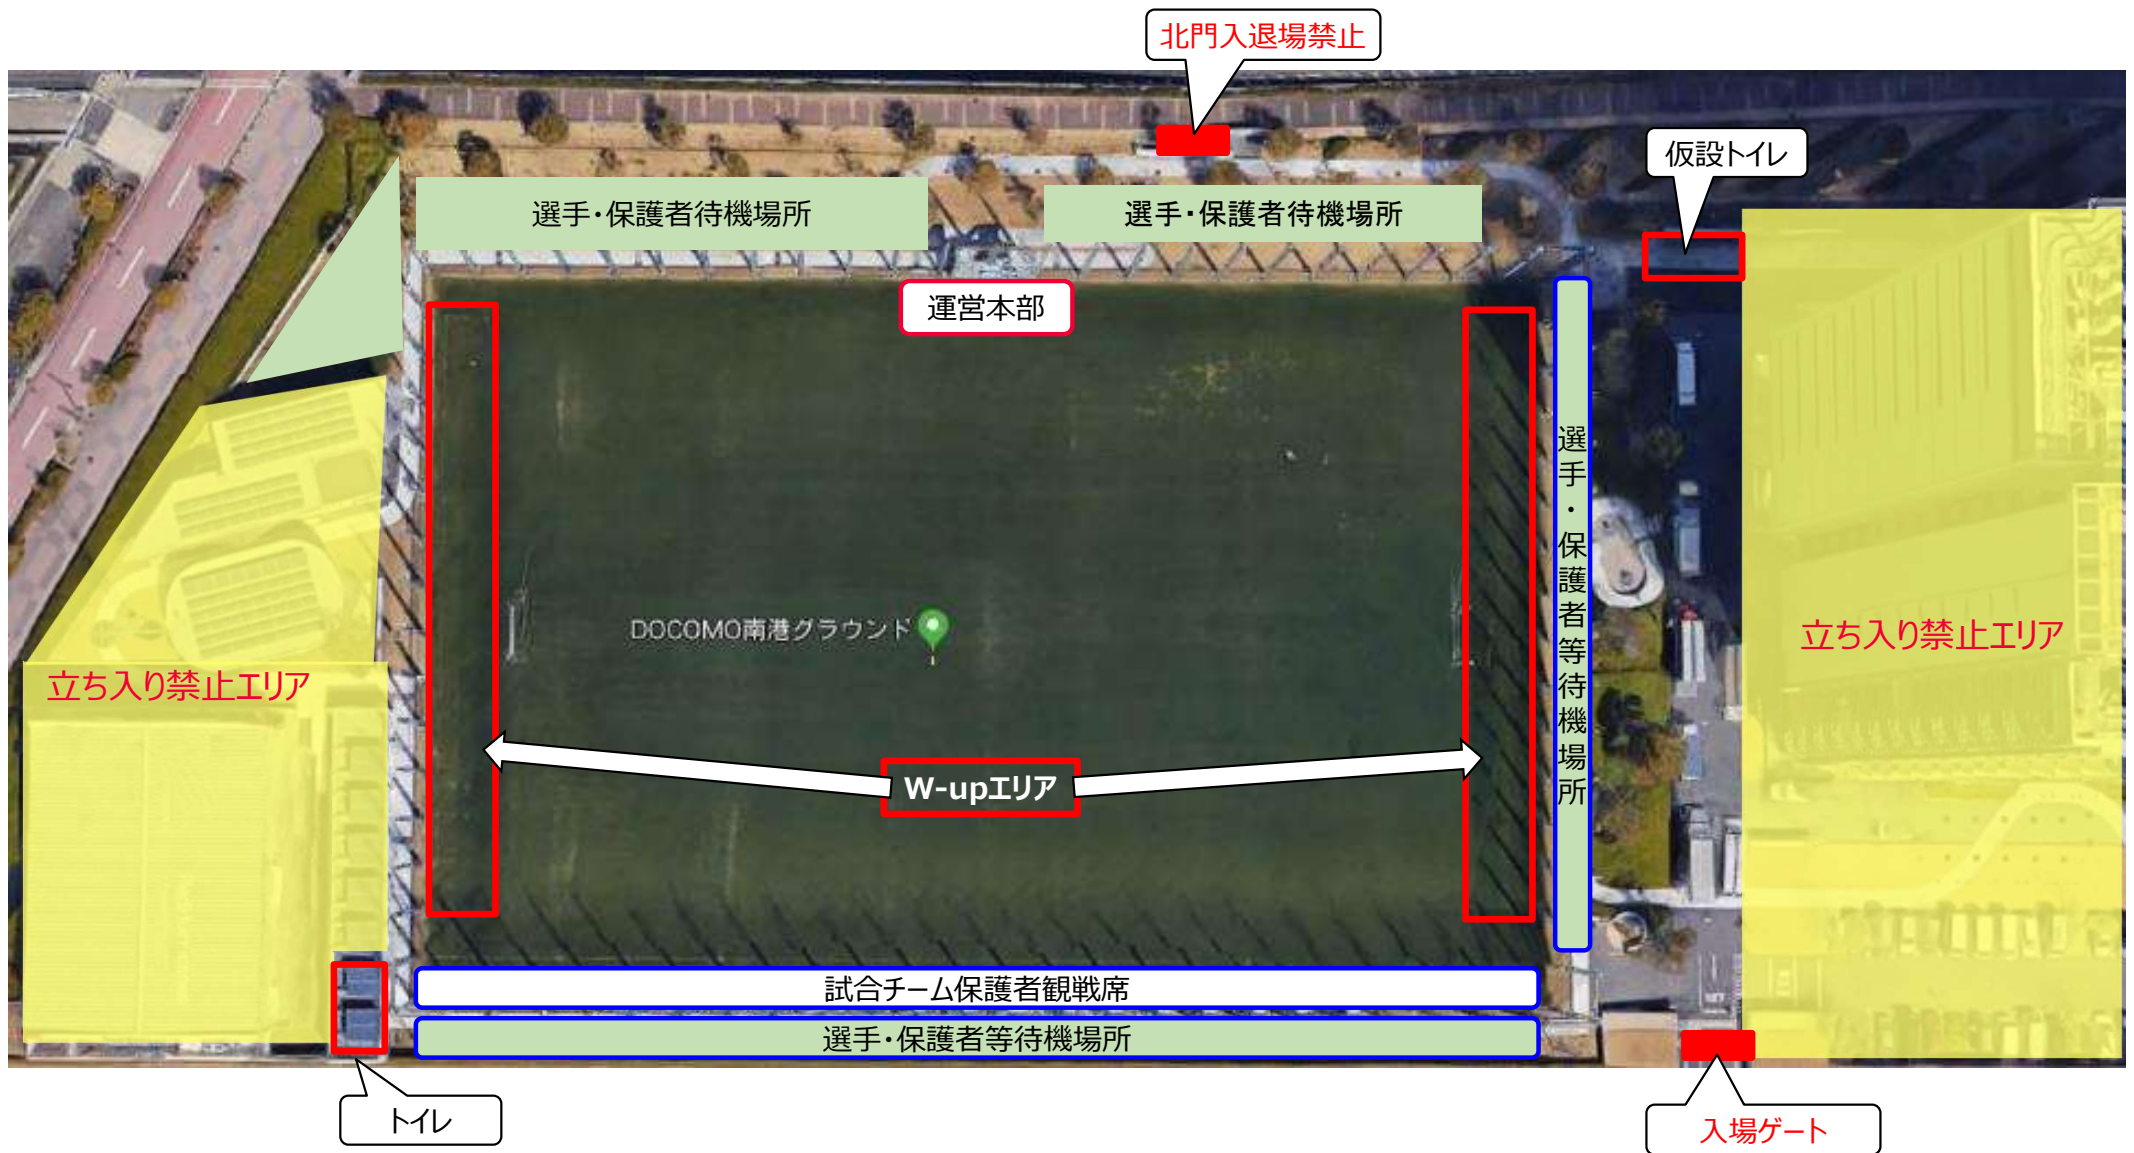

エリアマップ

準備物

ローピング

立て看板設置

— 関係者以外立ち入り禁止

— ドコモ社員専用通用門

— フェンス接触禁止

— 軒先立ち入り禁止

南港グラウンド利用に関する注意事項

- ・フェンスへの寄りかかり・手をかける行為の禁止
センサーが反応し監視室でアラームが鳴ります
- ・立ち入り禁止エリアへの立ち入りは厳禁
東側ビル周りの軒下なども立ち入り禁止です
- ・グラウンド内飲食禁止
飲食する場合はグラウンドを囲むフェンスの外側に出てください
ごみはご自身でお持ち帰りください
- ・入退場は南門のみ
北門からの出入りは禁止です
- ・南門入場時、歩行者用通路通行
バーの間通行禁止