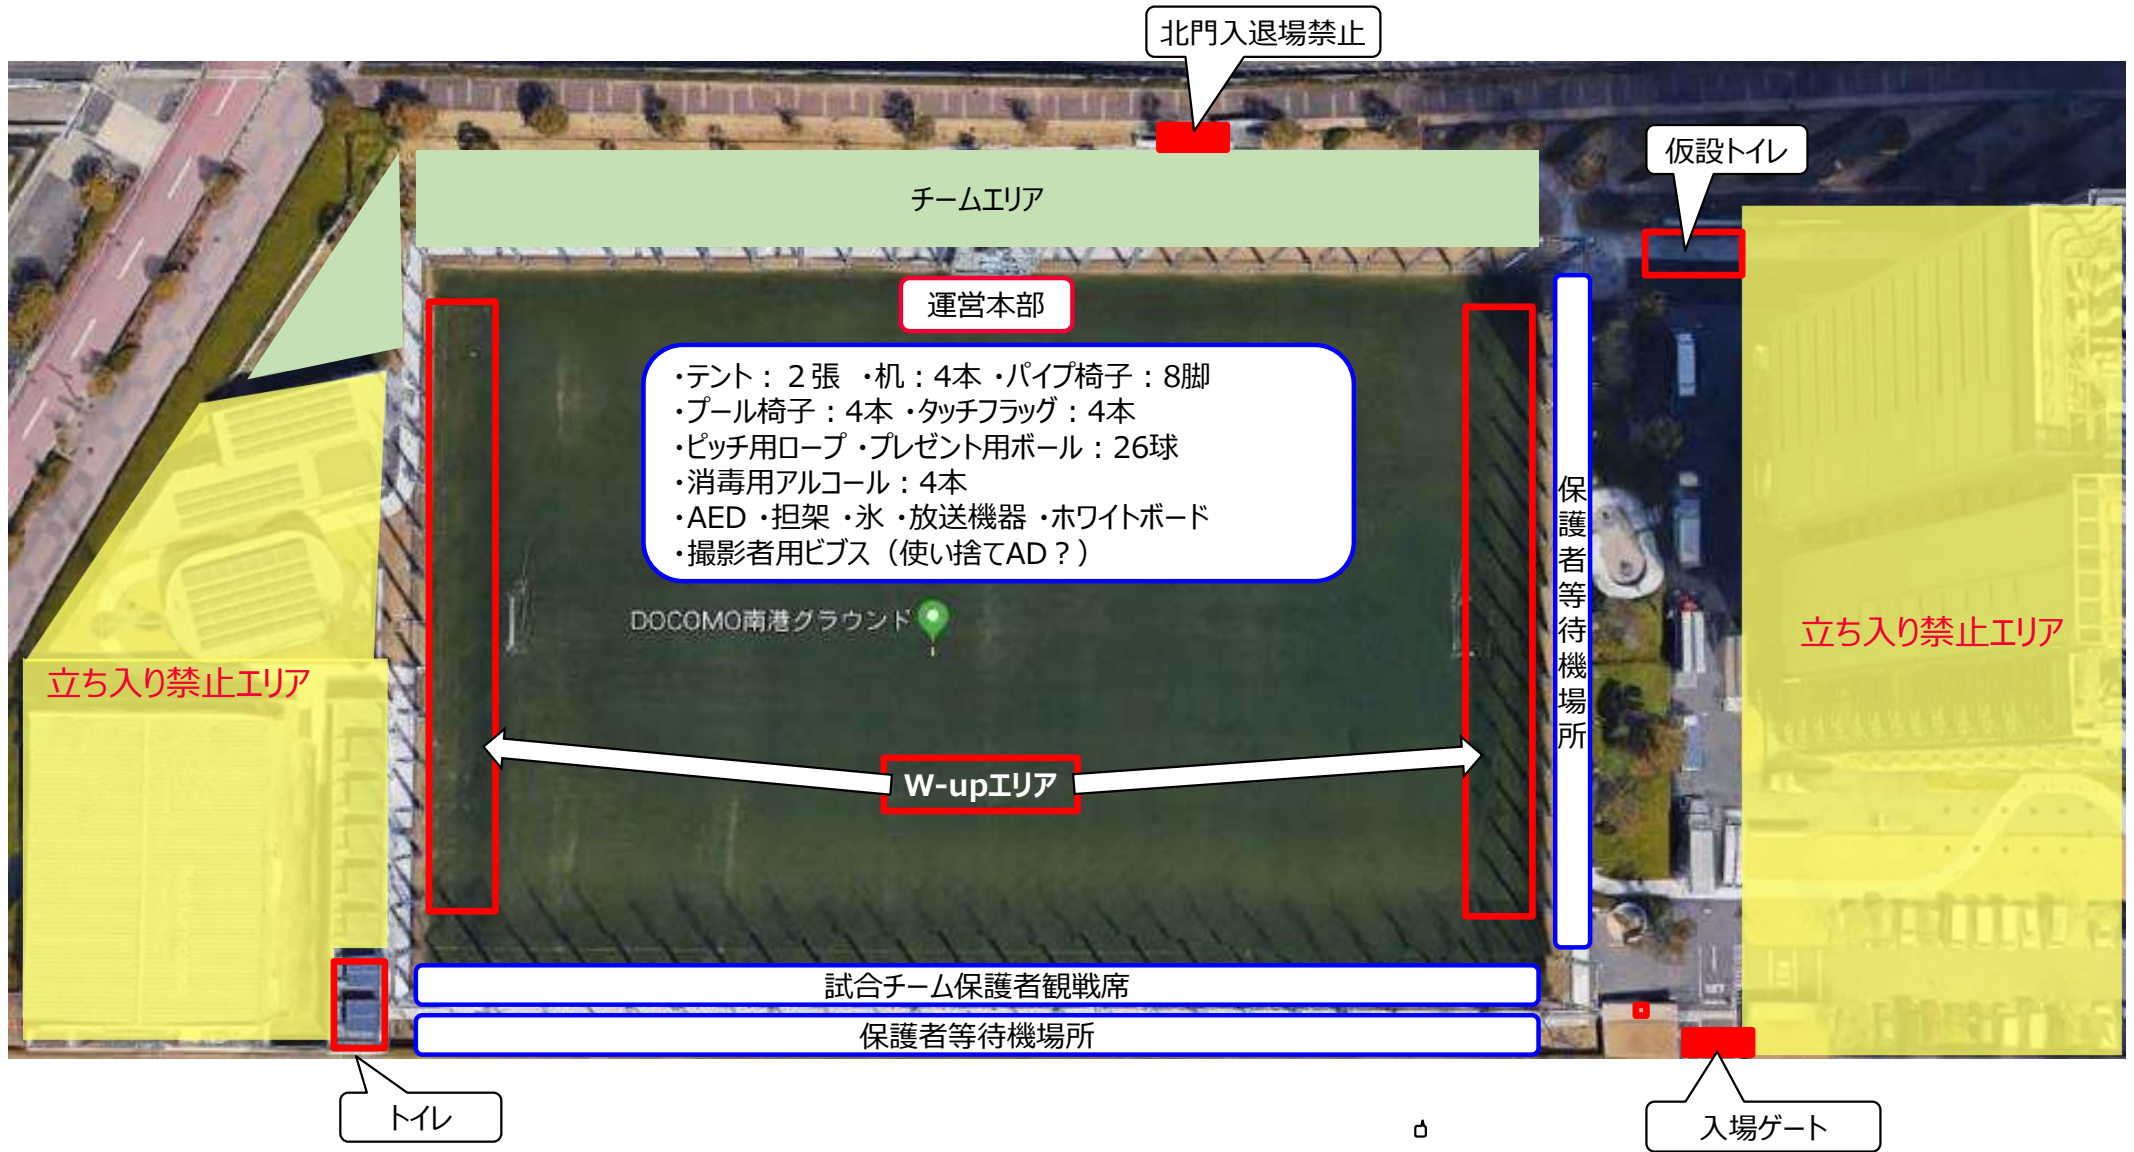

エリアマップ

準備物

ローピング

立て看板設置

— 関係者以外立ち入り禁止

— ドコモ社員専用通用門

— フェンス接触禁止

— 軒先立ち入り禁止

南港グラウンド利用に関する注意事項

- ・フェンスへの寄りかかり・手をかける行為の禁止
センサーが反応し監視室でアラームが鳴ります
- ・立ち入り禁止エリアへの立ち入りは厳禁
東側ビル周りの軒下なども立ち入り禁止です
- ・グラウンド内飲食禁止
飲食する場合はグラウンドを囲むフェンスの外側に出てください
ごみはご自身でお持ち帰りください
- ・入退場は南門のみ
北門からの出入りは禁止です
- ・南門入場時、歩行者用通路通行
バーの間通行禁止